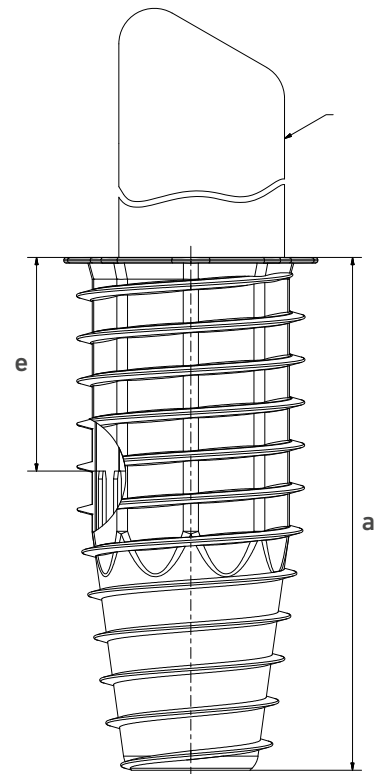

#### KSF X 130x350-LP

Nominal length (mm)

350

Tube diameter (mm)

178

Weight (kg)

0.60

Item number

### KSF X 130x350-LP

a	Length (mm)	350
b	Outer diameter (mm)	178
c	Inner diameter (mm)	125
d	Diameter setting (mm)	125
e	Depth setting (mm)	150